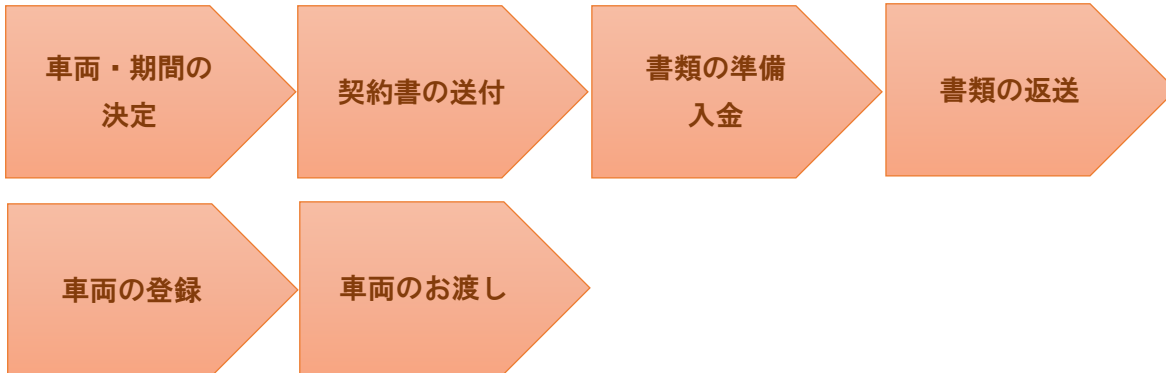

※消耗品、油脂類については、保証対象外となります。

(消耗品：タイヤ、ワイパーラバー、オイルフィルター、ヘッドライト等バルブ類、他)

(油脂類：ガソリン、エンジンオイル、ミッションオイル、ブレーキフルード、ウインドウォッシャー液、冷却水、エアコンガス、他)

NICHIGO CAR LEASE

[ニチゴカーリース]

8. 貸出までの流れ

9. リース車両

- 軽乗用車 ホンダライフ、三菱 ek ワゴン、スズキワゴンR、日産モコ、スバルステラ、ダイハツミラなど
軽バン ホンダアクティ、三菱ミニキャブ、スズキエブリー、ダイハツハイゼットなど
普通車 ホンダフィット、日産キューブ、トヨタパッツ、ホンダモビリオ、トヨタシエンタ、日産セレナなど